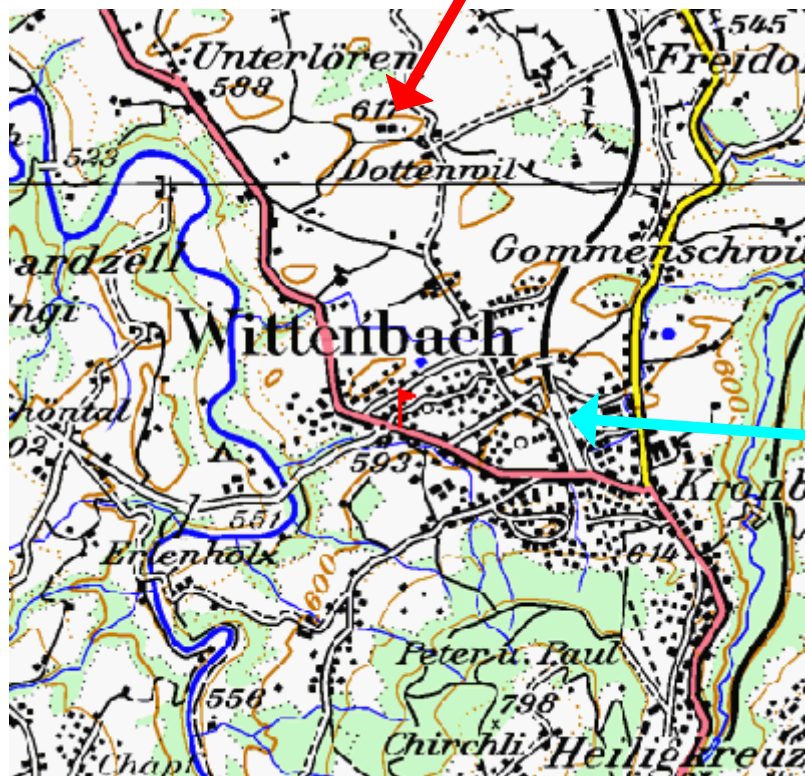

Das Schloss Dottenwil liegt in der Gemeinde Wittenbach bei St. Gallen.

Schloss Dottenwil

Bahnhof

Der nächste Bahnhof befindet sich in Wittenbach; von dort zu Fuss ca. 3 km.