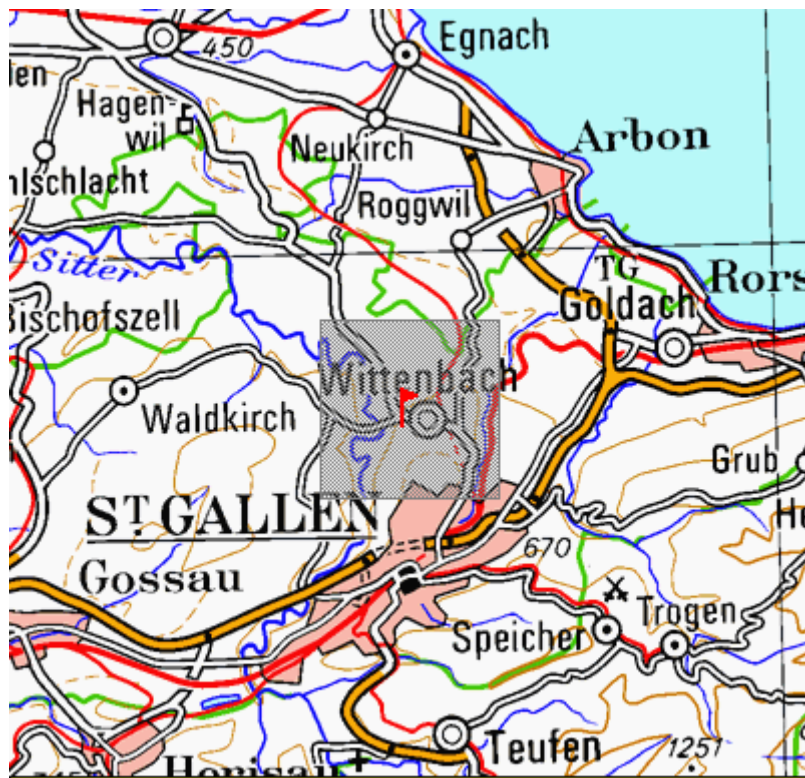

Das Schloss Dottenwil liegt in der Gemeinde Wittenbach bei St. Gallen.

Schloss Dottenwil

Bahnhof

Der nächste Bahnhof befindet sich in Wittenbach; von dort zu Fuss ca. 3 km.